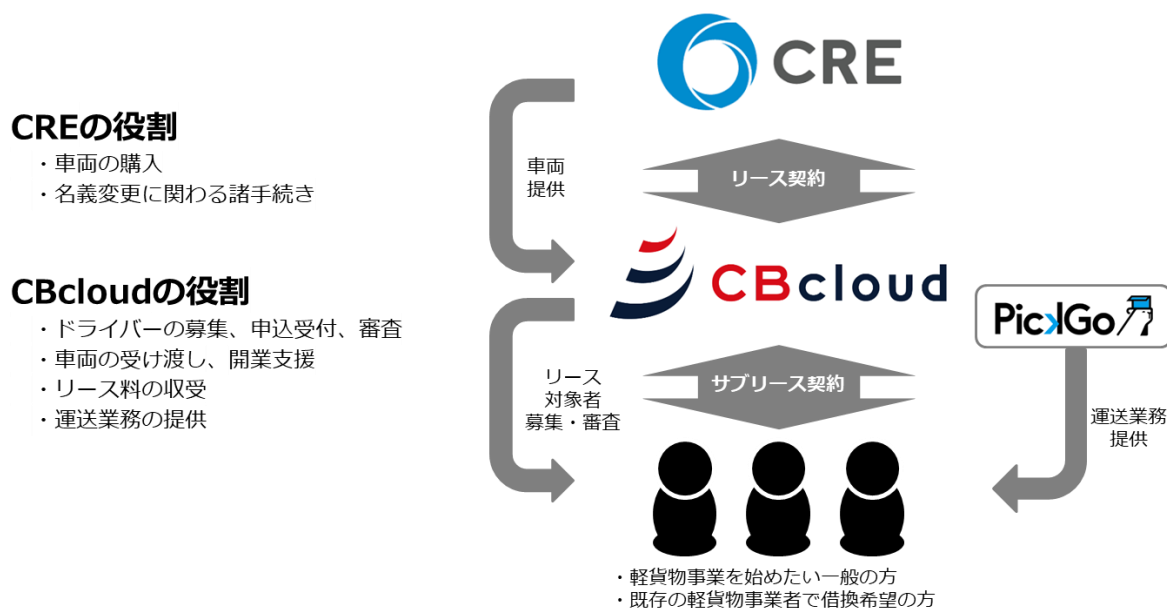

当社はこれまで荷主企業に対し、物流不動産サービスを軸に提供してまいりましたが、今後は「人とモノをつなぐ物流インフラプラットフォーム」を目指し、その一環として、現在物流業界における課題の一つのドライバー不足を解消する施策として、既存事業に新たな価値を付加すべく、CBcloud と協働してリース事業を開始致しました。

今後は、既存の登録ドライバーにとっても、初期費用や高額なリース料を支払い、車両を調達している方も多く、より稼ぎやすい環境を構築し、ドライバーの待遇を改善してまいります。

「PickGo」経由での様々な種類の案件をドライバー自身がワークスタイルを考え選択することで、働き方改革をより進め、既存ドライバーの待遇改善を実現することで物流業界の人材不足の解消を目指すために、リース車両の拡大も順次図ってまいります。

<当社及びCBcloud の役割>

<サービス概要>

軽貨物運送事業を始めようとしているドライバーや、高額なリース料で車両を調達している既存のドライバーでも、手軽な価格・柔軟な期間で PickGo カーリースを受けることができます。

1. サービス名 : PickGo カーリース
2. サービス開始時期 : 2018年7月1日(日)
3. 対象エリア : 関東地域(東京都・神奈川県・千葉県・埼玉県)
   関西地域(大阪府・京都府・兵庫県)
   ※対象エリアは順次拡大予定
4. 対象者 : 軽貨物運送事業を始めたい一般の方、既存の軽貨物運送事業者で借換え希望の方
5. サービス内容 : 国産メーカーの新車をお得な料金且つ柔軟な期間でのリース
6. 提供する独自サービス : 貨物軽自動車運送事業の開業に関わるサポート
   : 「PickGo」を通じたお仕事の提供(「PickGo」以外の仕事も受託可能)
7. 料金 : 月額19,000円(税抜)～
8. 期間 : 3ヵ月～
9. リース開始可能日 : 申込みから約1ヵ月後