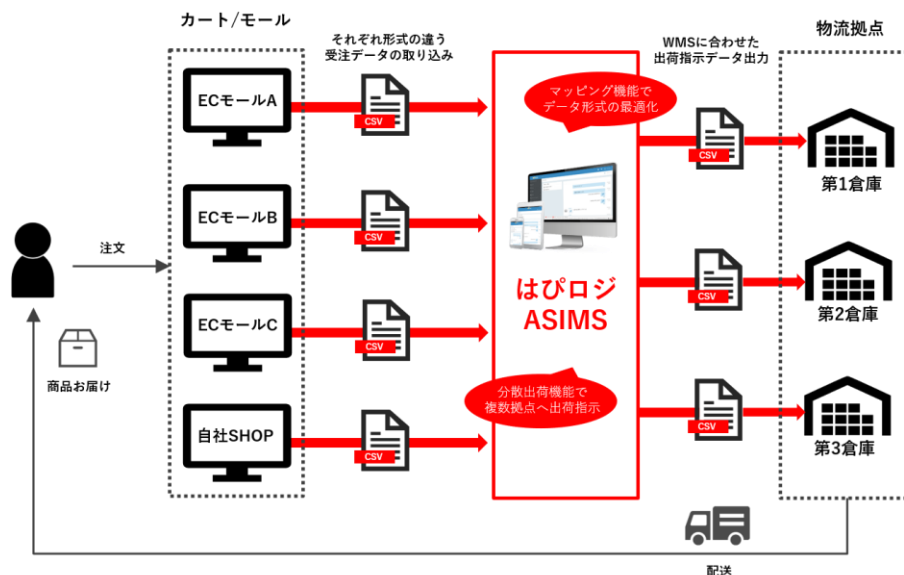

報道関係者各位

シーアールイーの子会社ブレインウェーブが、 出荷作業の自動化システム「^{アシムス}ASIMS」の新バージョンをリリース ～料金プランも刷新、無料プランもご用意～

株式会社シーアールイー（代表取締役社長/亀山忠秀 本社/東京都港区）の子会社であり、流通プラットフォーム「はぴロジ」を運営する株式会社ブレインウェーブ（代表取締役社長/園田有希生 本社/大阪市西区）は、「顧客企業がもっと自由に物流をコントロールできるように」をテーマに、2019年6月1日（土）に、「はぴロジ」のコアシステムである「ASIMS」の新バージョンをリリースいたします。

「はぴロジ ASIMS」は、全国の EC 店舗と約 40 拠点の倉庫をシームレスにつなぐプラットフォームのコアとなる出荷自動制御システムです。これまでは、「はぴロジ」に物流業務をアウトソーシングしていただいた顧客企業様にのみご提供していた当システムを、新バージョンでは、WEB サービスとして、より多くの企業様にご利用いただけるようにいたしました。

さらに、料金プランを刷新し、月額【0 円】でご利用いただける無料プランもご用意いたしました。詳しくは添付資料をご参照ください。